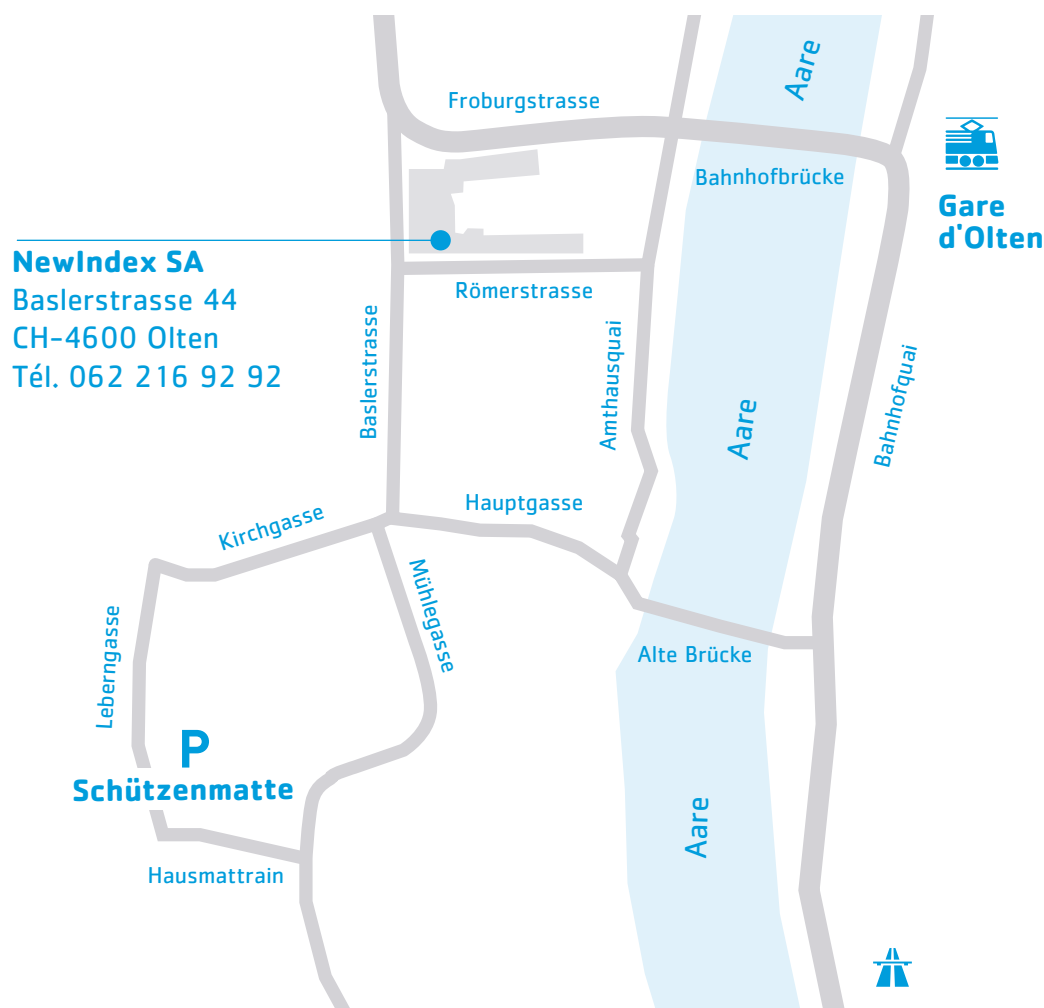

Vous nous trouverez ici

NewIndex SA
Baslerstrasse 44
CH-4600 Olten

Tél. 062 216 92 92
Fax 062 216 92 93
www.newindex.ch

Avec les transports publics

- > À la gare d'Olten: autobus à plancher surbaissés No 503/504 ou 512, arrêt «Baslerstrasse»
- > Ou à pied en prenant le pont «Bahnhofbrücke» via la «Römerstrasse» (env. 10 min.)

En voiture

- > Par l'A1/A2, sortie Rothrist
- > Par l'A2, sortie Egerkingen
- > Diverses possibilités de parking dans le centre-ville ou sur la «Schützenmatte».

Nous nous réjouissons de votre visite!